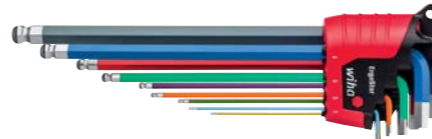

Set di chiavi a brugola in supporto ErgoStar

Spiccatamente ordinato - il variopinto Wiha ErgoStar.

Set di chiavi a brugola in supporto ErgoStar. Testa sferica esagonale MagicRing® 9 pz. colori luminescenti

- **Aumento dell'efficienza**
  Chiavi a brugola colorate individuabili in modo rapido e semplice - grazie alla vernice luminosa con luce UV anche in ambienti bui. Rapida scelta della chiave della grandezza necessaria grazie alla codifica a colori. La funzione di fissaggio Wiha MagicRing® blocca tutte le viti a testa esagonale senza magneti.
- **Riduzione dei costi**
  Riduce il rischio di dimenticare l'utensile all'interno di una macchina e i danni secondari che ne risultano.
- **Migliore maneggevolezza:**
  Sempre la chiave giusta nel posto giusto.