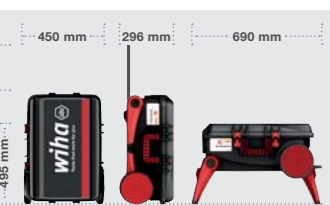

Set valigetta portautensili XXL III electric

No. Ord. 44128 / Cod. art. 9300-70103

1	Cod. art.
	44001
	43660
	26727
	43335
	38552
	38191
	43797

2	Cod. art.
	12 03231
	35446
	35391
	35392
	35393
	35394
	36329
	36330
	41289
	41286
	35969
	42068

3	Cod. art.
	42071
	9 pcs. 41979
	40923
	42062
	41246
	33841

Wiha Werkzeuge GmbH
Obertalstraße 3-7
78136 Schönach/Germany
Tel. +49 7722 959-0
info.de@wiha.com
www.wiha.com

wiha
Tools that work for you

9999999999/44489 9
1324-02/2020-20 IT | Printed in Germany